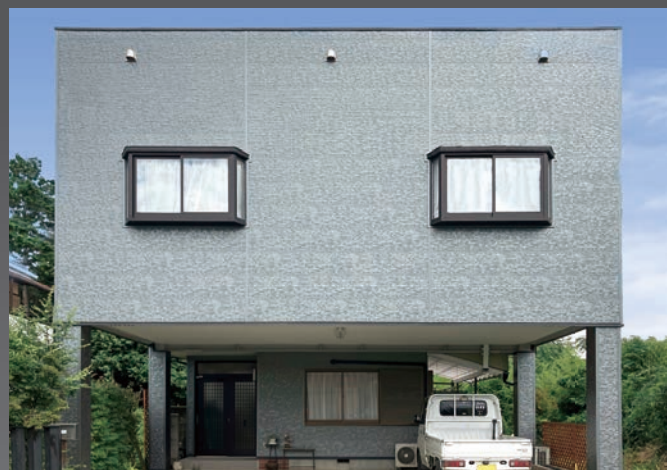

■規格

長さ 3,790mm(12.5尺)
厚さ 17mm
働き幅 362mm
表面材 ガルバリウム鋼板
断熱材 硬質プラスチックフォーム(ノンフロン)

TOHO
人へ 住まいへ 産業へ

東北営業所 〒980-0811 仙台市青葉区一番町2-1-2 NMF仙台青葉通りビル Tel:022-227-7444
札幌営業所 〒003-0004 札幌市白石区東札幌4条1丁目2-20 安全ビル4F Tel:011-811-5161
新潟営業所 〒950-3312 新潟市北区笠柳876-2 Tel:025-288-5417
八千代工場 〒276-0022 千葉県八千代市上高野1812 Tel:047-484-2813

※製品仕様は予告なく変更する場合があります。又、製品の色は撮影、印刷インキの関係で実像とは異なる場合もございます。