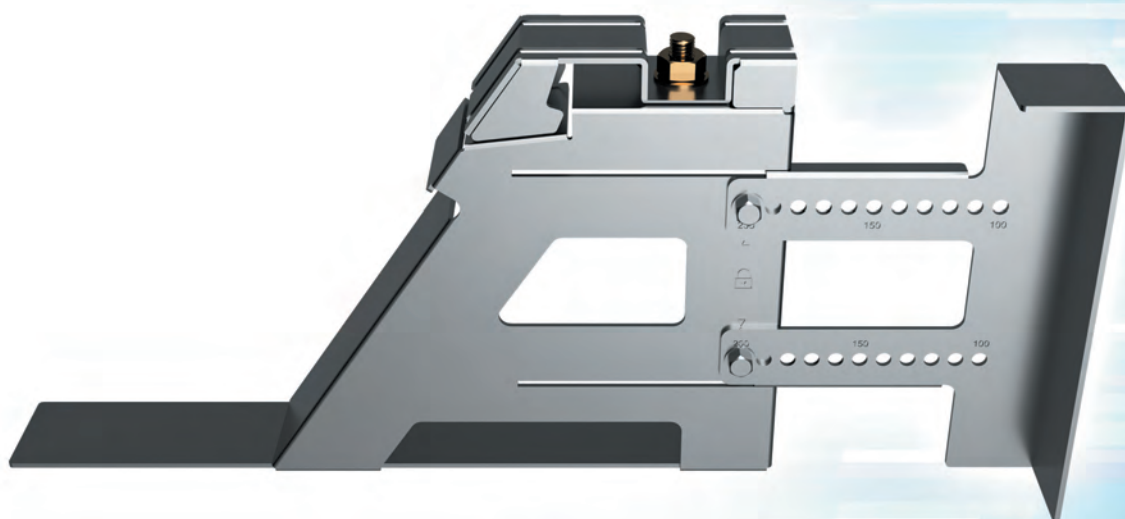

タイトロック®500

アジャストケラバシステム

新発想 × 先進テクノロジー