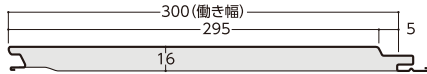

NEW LINE UP !

Aesthetic Design
TW-NEXT

メタルサイディングの新たな美的デザイン。

TN- ブラック (PM-141)

TN- グレー (PM-142)

<規格>

■ 規格

長さ	3,000mm、4,000mm
厚さ	16mm
働き幅	300mm
表面材	ガルバリウム鋼板
断熱材	硬質プラスチックフォーム(ノンフロン)

■ 1梱包

枚数	6枚
面積	(3,000mm)=5.400m ² (1.636坪) (4,000mm)=7.200m ² (2.182坪)
重量	25.0kg(3,000mm)、33.5kg(4,000mm)

■ 断面図

■ 取得認定番号

木造軸組防火構造PC030BE-0543
木造枠組防火構造PC030BE-0716
木造軸組準耐火構造QF045BE-0229
木造軸組外断熱防火構造PC030BE2803~2812